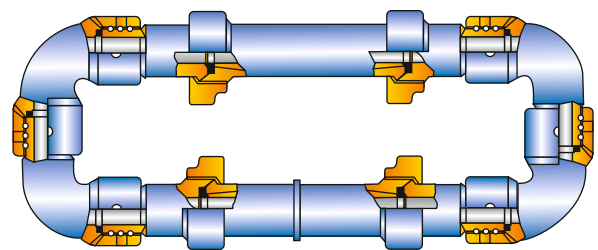

## CEMENTING AND CIRCULATING HOSES

### 2. NPS ENDS

UNION	4 NOS.	4 NOS.	4 NOS.	4 NOS.
SWIVEL JOINT UNION END	STYLE-50 (2 NOS.)	STYLE- 10 (2 NOS.)	STYLE-50 (2 NOS.)	STYLE- 10 (2 NOS.)
MODEL NUMBER.	PLSCCH-50-2-4U-N	PLSCCH-10-2-4U-N	PSSCH-50-2-4U-N	PSSCCH-10-2-4U-N

### CONFIGURATION OF NPS END MODELS

**MODEL NUMBER: PLSCCH-50-2-4U-N**

**MODEL NUMBER: PLSSCCH-10-2-4U-N**

**MODEL NUMBER: PSSCCH-50-2-4U-N**

**MODEL NUMBER: PSSCCH-10-2-4U-N**

### 3. WELDED ENDS

UNION	4 NOS.	4 NOS.	4 NOS.	4 NOS.
SWIVEL JOINT UNION END	STYLE-50 (2 NOS.)	STYLE- 10 (2 NOS.)	STYLE-50 (2 NOS.)	STYLE- 10 (2 NOS.)
MODEL NUMBER.	PLSCCH-50-2-4U-W	PLSCCH-10-2-4U-W	PSSCCH-50-2-4U-W	PSSCCH-10-2-4U-W