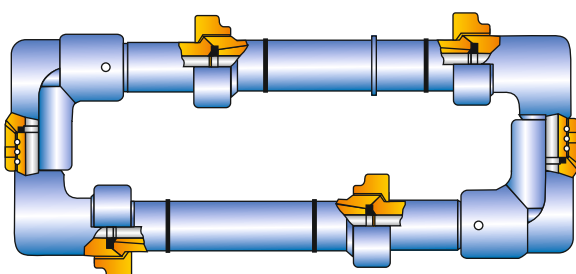

### 3. WELDED ENDS

UNION	4 NOS.	4 NOS.	4 NOS.	4 NOS.
SWIVEL JOINT UNION END	STYLE-50 (2 NOS.)	STYLE- 10 (2 NOS.)	STYLE-50 (2 NOS.)	STYLE- 10 (2 NOS.)
MODEL NUMBER.	PLSCCH-50-2-4U-W	PLSCCH-10-2-4U-W	PSSCCH-50-2-4U-W	PSSCCH-10-2-4U-W

### CONFIGURATION OF WELDED END MODELS

**MODEL NUMBER: PLSCCH-50-2-4U-W**

**MODEL NUMBER: PLSSCCH-10-2-4U-W**

**MODEL NUMBER: PSSCCH-50-2-4U-W**

**MODEL NUMBER: PSSCCH-10-2-4U-W**