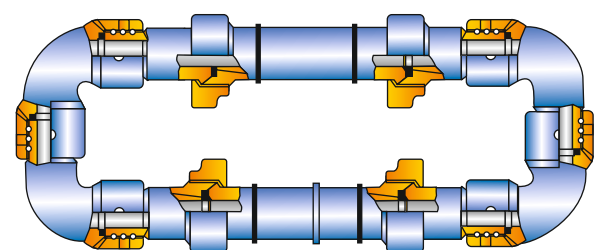

## CEMENTING AND CIRCULATING HOSES

### 2. NPS ENDS

UNION	4 NOS.	4 NOS.	4 NOS.	4 NOS.
SWIVEL JOINT UNION END	STYLE-50 (2 NOS.)	STYLE- 10 (2 NOS.)	STYLE-50 (2 NOS.)	STYLE- 10 (2 NOS.)
MODEL NUMBER.	PLSCCH-50-2-4U-N	PLSCCH-10-2-4U-N	PSSCH-50-2-4U-N	PSSCCH-10-2-4U-N

### 3. WELDED ENDS

UNION	4 NOS.	4 NOS.	4 NOS.	4 NOS.
SWIVEL JOINT UNION END	STYLE-50 (2 NOS.)	STYLE- 10 (2 NOS.)	STYLE-50 (2 NOS.)	STYLE- 10 (2 NOS.)
MODEL NUMBER.	PLSCCH-50-2-4U-W	PLSCCH-10-2-4U-W	PSSCCH-50-2-4U-W	PSSCCH-10-2-4U-W

### CONFIGURATION OF WELDED END MODELS

**MODEL NUMBER: PLSCCH-50-2-4U-W**

**MODEL NUMBER: PLSSCCH-10-2-4U-W**

**MODEL NUMBER: PSSCCH-50-2-4U-W**

**MODEL NUMBER: PSSCCH-10-2-4U-W**