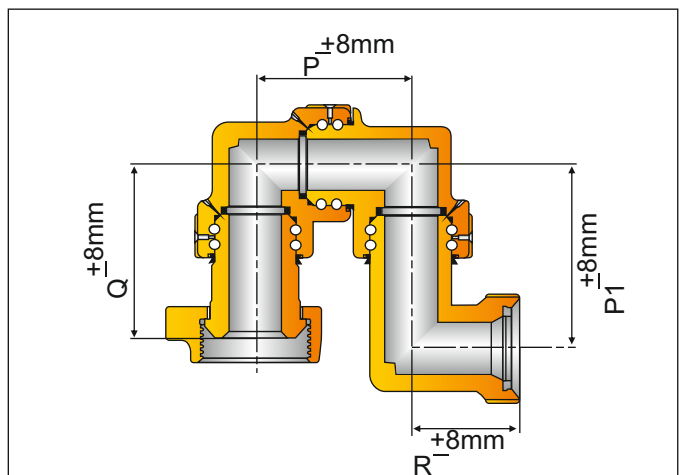

STYLE - 80 SHORT SWEEP SWIVEL JOINT

END CONNECTION = UNION (M X M) FIG.602/1002/1502

MODEL:- PSSSJ - 80MM

SIZE	P (MM)	P (INCH)	Q (MM)	Q (INCH)	R (MM)	R (INCH)	P1 (MM)	P1 (INCH)	WT. (LBSF)	WT. (KGF)
1"	108	4.25	118	4.65	118	4.65	108	4.25	18.0	8.0
1 1/2"	110	4.33	121	4.75	121	4.75	125	4.92	26.4	12.0
2"	152	5.98	150	5.90	150	5.90	167	6.57	60.6	27.5
2 1/2"	195	7.67	182	7.16	182	7.16	239	9.40	79.3	36.0
3"	202	7.95	220	8.66	220	8.66	221	8.70	130.0	59.0
4"	260	10.23	252	9.92	252	9.92	283	11.14	189.0	86.0

STYLE - 80 SHORT SWEEP SWIVEL JOINT

END CONNECTION = UNION (F X F) FIG.602/1002/1502

MODEL:- PSSSJ - 80FF

SIZE	P (MM)	P (INCH)	Q (MM)	Q (INCH)	R (MM)	R (INCH)	P1 (MM)	P1 (INCH)	WT. (LBSF)	WT. (KGF)
1"	108	4.25	118	4.65	118	4.65	108	4.25	16.3	7.4
1 1/2"	110	4.33	121	4.75	121	4.75	125	4.92	21.1	9.6
2"	152	5.98	150	5.90	150	5.90	167	6.57	45.2	20.5
2 1/2"	195	7.67	182	7.16	182	7.16	239	9.40	70.8	32.1
3"	202	7.95	220	8.66	220	8.66	221	8.70	114.6	52.0
4"	260	10.23	252	9.92	252	9.92	283	11.14	172.0	78.0

STYLE - 80 SHORT SWEEP SWIVEL JOINT

END CONNECTION = UNION (M X F) FIG.602/1002/1502

MODEL:- PSSSJ - 80MF

SIZE	P (MM)	P (INCH)	Q (MM)	Q (INCH)	R (MM)	R (INCH)	P1 (MM)	P1 (INCH)	WT. (LBSF)	WT. (KGF)
1"	108	4.25	118	4.65	118	4.65	108	4.25	17.2	7.8
1 1/2"	110	4.33	121	4.75	121	4.75	125	4.92	25.4	11.5
2"	152	5.98	150	5.90	150	5.90	167	6.57	53.1	24.1
2 1/2"	195	7.67	182	7.16	182	7.16	239	9.40	75.6	34.3
3"	202	7.95	220	8.66	220	8.66	221	8.70	121.2	55.0
4"	260	10.23	252	9.92	252	9.92	283	11.14	169.0	76.5