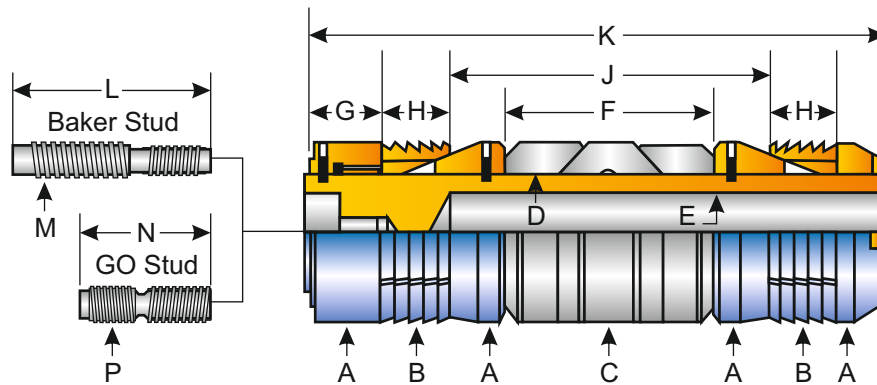

## MODEL BKR LITE BRIDGE PLUG - WIRELINE SET / DRILLABLE

### Dimensional Data

A	B	C	D	E	F	G	H	J	K	L	M	N	P
Max OD													
3.593	3.531	3.531	2.500	1.250	5.375	2.000	2.187	8.200	16.687	6.500	1" 8	3.375	7/8-14
3.937	3.875	3.875	2.500	1.250	5.375	2.000	2.187	8.200	16.687				
4.312	4.187	4.218	2.750	2.000	5.625	1.875	1.625	8.500	15.812				
5.375	5.312	5.281	3.687	2.250	6.687	2.250	2.187	10.125	19.000	8.375	1-1/8 7	3.250	1-1/4 12
5.687	5.625	5.593	3.687	2.250	6.687	2.250	2.187	10.125	19.000				