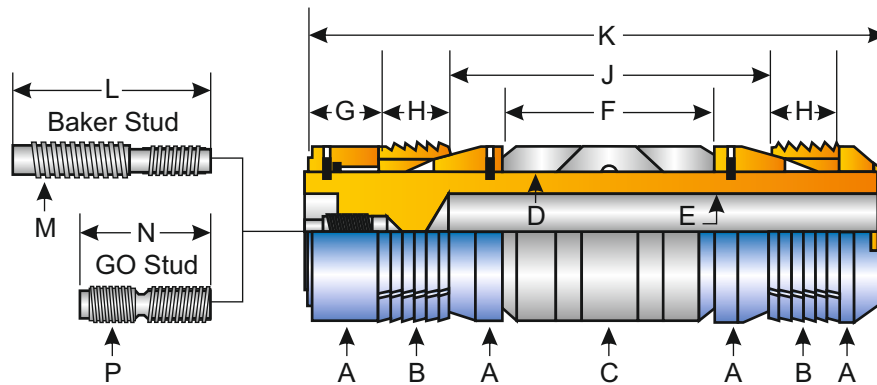

## PARVEEN MODEL A LITE BRIDGE PLUG - WIRELINE SET / DRILLABLE

### Dimensional Data

A	B	C	D	E	F	G	H	J	K	L	M	N	P
Max OD													
1.710	1.695	1.687	1.125	.375	2.125	1.250	1.093	4.617	9.000				
2.160	2.125	2.125	1.375	.500	3.250	1.250	1.000	5.930	10.000	7.187	5/8-18	3.937	11/16-16
2.500	2.468	2.437	1.375	.500	3.750	1.250	1.062	6.000	11.000				
2.750	2.718	2.687	1.875	.750	3.440	1.500	1.125	6.430	11.500				
3.125	3.093	3.062	1.875	.750	3.440	1.500	1.125	6.367	12.000	8.750	1" 8	5.000	11/16-16
3.593	3.531	3.531	2.500	1.250	5.375	2.000	2.187	8.200	16.687	6.500	1" 8	3.375	7/8-14
3.937	3.875	3.875	2.500	1.250	5.375	2.000	2.187	8.200	16.687				
4.312	4.187	4.218	2.750	2.000	5.625	1.875	1.625	8.500	15.812				
5.375	5.312	5.281	3.687	2.250	6.687	2.250	2.187	10.125	19.000	8.375	1-1/8 7	3.250	1-1/4 12
5.687	5.625	5.593	3.687	2.250	6.687	2.250	2.187	10.125	19.000				